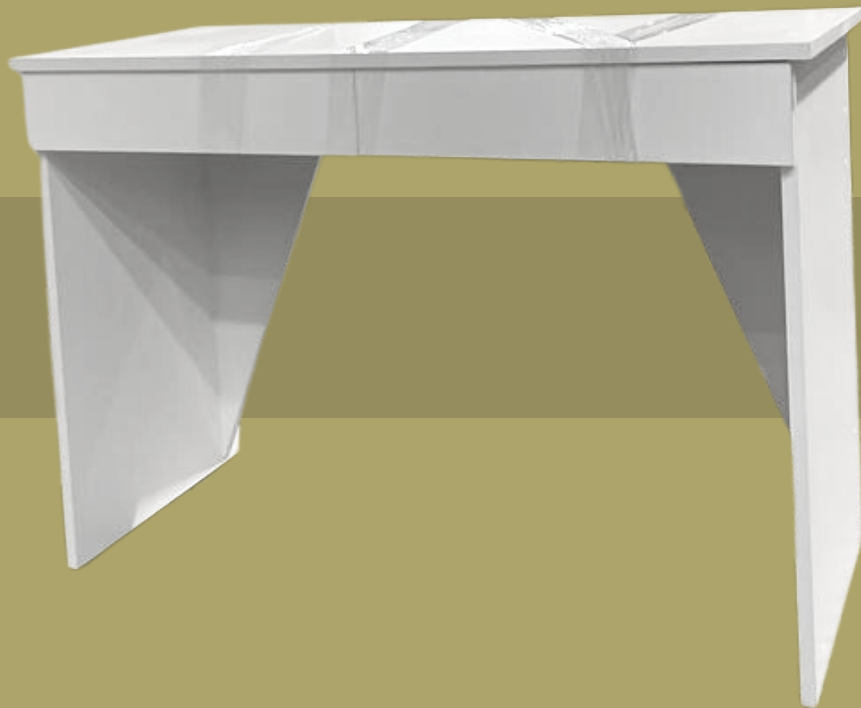

**Escritorio 5 cajones**  
**110cmx77cmx50cm**

**Escritorio con  
espacio para cpu  
110cmx77cmx50cm**

**Ideal para espacios  
reducidos.  
Melamina 18mm de  
espesor**

**Escritorio básico reforzado  
dos cajones sin estantes  
110cm77cmx50cm**

**Escritorio dos  
cajones con  
estantes.**

**110cmx77cmx50**

**Combo Escritorio  
con espacio para  
cpu + estanteria**

**Dimensiones estanteria:  
180cmx40cmx25**

**Dimensiones escritorio:  
110cmx77cmx50cm**

## **Estantería 5 espacios**

**ideal espacios reducidos.**

**Dimensiones:**

**180cmx40cmx25**