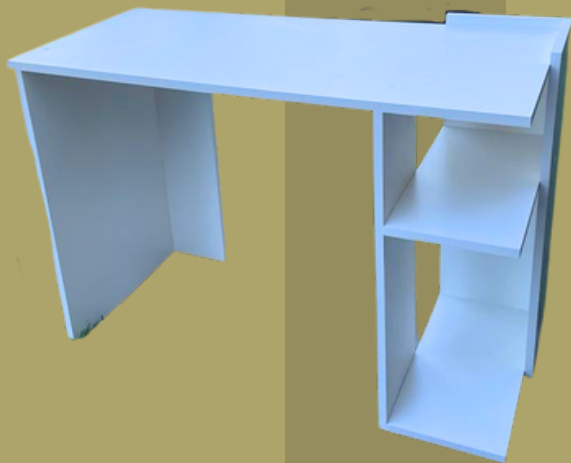

**Escritorio 5 cajones**  
**110cmx77cmx50cm**

**Escritorio con  
espacio para cpu  
110cmx77cmx50cm**

**Ideal para espacios  
reducidos.  
Melamina 18mm de  
espesor**

**Escritorio básico reforzado  
dos cajones sin estantes  
110cm77cmx50cm**

**Escritorio dos  
cajones con  
estantes.**

**110cmx77cmx50**

**Combo Escritorio  
con espacio para  
cpu + estanteria**

**Dimensiones estanteria:  
180cmx40cmx25**

**Dimensiones escritorio:  
110cmx77cmx50cm**

## **Estantería 5 espacios**

**ideal espacios reducidos.**

**Dimensiones:**

**180cmx40cmx25**