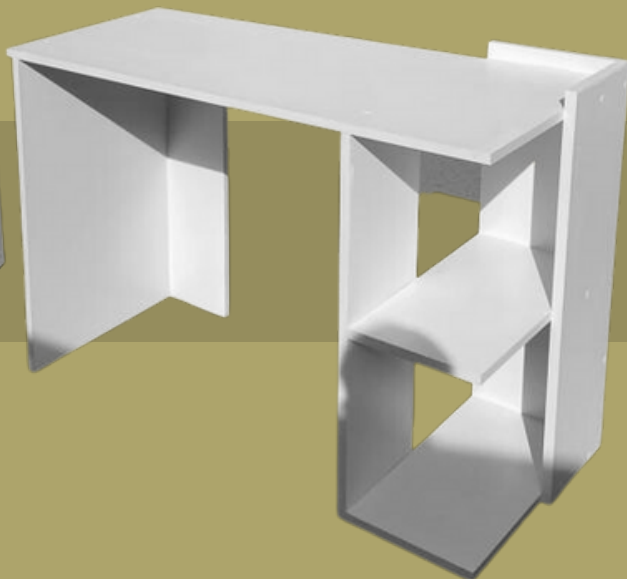

**Escritorio 5 cajones**  
**110cmx77cmx50cm**

**Escritorio con  
espacio para cpu  
110cmx77cmx50cm**

**Ideal para espacios  
reducidos.  
Melamina 18mm de  
espesor**

**Escritorio básico reforzado  
dos cajones sin estantes  
110cm77cmx50cm**

**Escritorio dos  
cajones con  
estantes.**

**110cmx77cmx50**

**Combo Escritorio  
con espacio para  
cpu + estanteria**

**Dimensiones estanteria:  
180cmx40cmx25**

**Dimensiones escritorio:  
110cmx77cmx50cm**

## **Estantería 5 espacios**

**ideal espacios reducidos.**

**Dimensiones:**

**180cmx40cmx25**