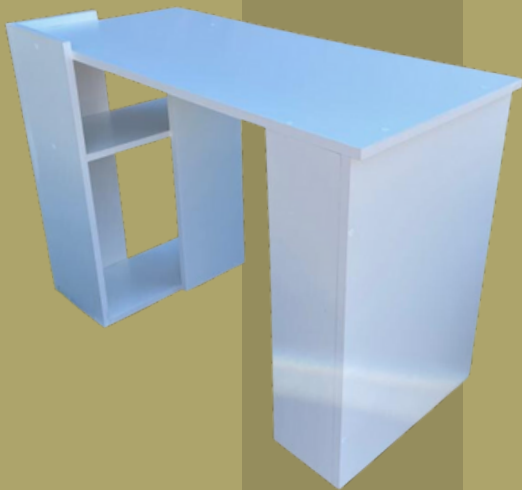

**Escritorio 5 cajones**  
**110cmx77cmx50cm**

**Escritorio con  
espacio para cpu  
110cmx77cmx50cm**

**Ideal para espacios  
reducidos.  
Melamina 18mm de  
espesor**

**Escritorio básico reforzado  
dos cajones sin estantes  
110cm77cmx50cm**

**Escritorio dos  
cajones con  
estantes.**

**110cmx77cmx50**

**Combo Escritorio  
con espacio para  
cpu + estanteria**

**Dimensiones estanteria:  
180cmx40cmx25**

**Dimensiones escritorio:  
110cmx77cmx50cm**

## **Estantería 5 espacios**

**ideal espacios reducidos.**

**Dimensiones:**

**180cmx40cmx25**